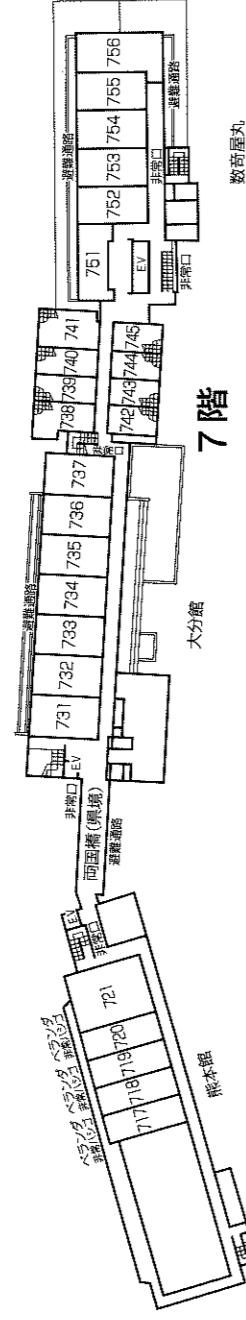

創業三百余年—肥後・豊後くにざかい伝承の宿

秋立温泉 肥後豊後国歴史文化館 (館内第473号)

つたて温泉
ひぜんや

TEL 0967-48-0141

FAX 0967-48-0510

福岡営業所 TEL 092-713-1651 FAX 092-713-1652