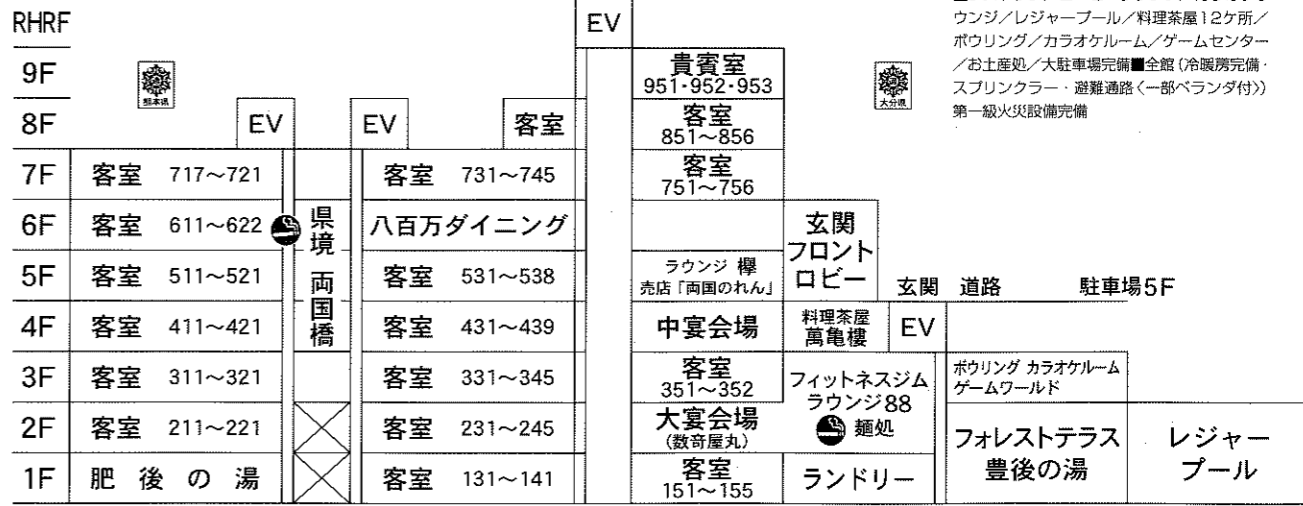

# 立面図

熊本館 県境 大分館 数奇屋丸 フォレストテラス