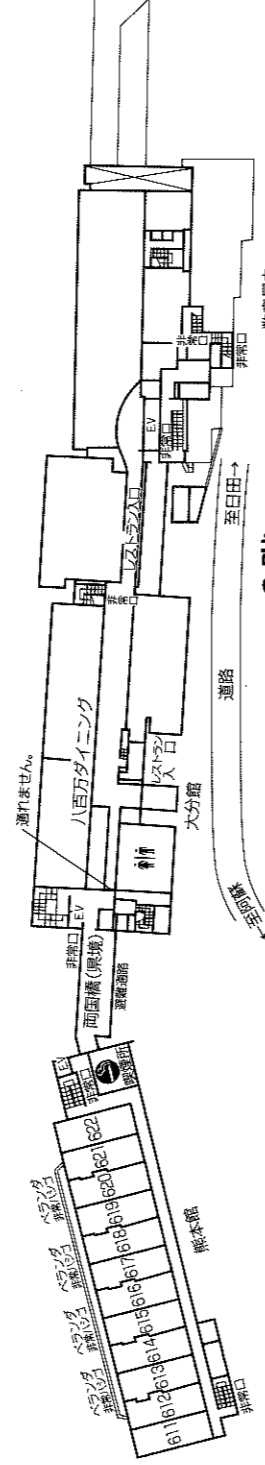

創業三百余年—肥後・豊後くにざかい伝承の宿

秋立温泉 肥後豊後国歴史文化館 (館内第473号)

つたて温泉
ひぜんや

TEL 0967-48-0141

FAX 0967-48-0510

福岡営業所 TEL 092-713-1651 FAX 092-713-1652